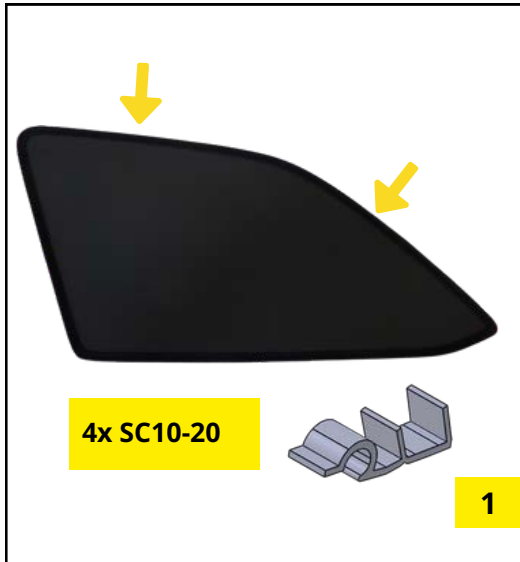

3x SC9-20

2x SC8-20

MONTAGEANLEITUNG

sun-10356abc · Skoda Octavia 2004-2013

MONTAGEANLEITUNG

sun-10356abc · Skoda Octavia 2004-2013

MONTAGEANLEITUNG

sun-10356abc · Skoda Octavia 2004-2013