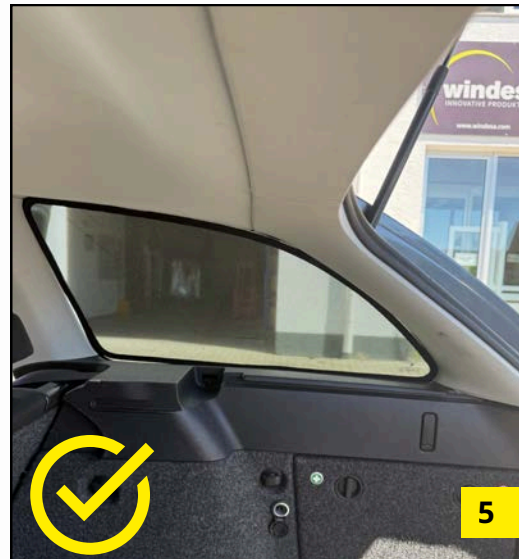

3x SC9-20

2x SC8-20

MONTAGEANLEITUNG

sun-10356abc · Skoda Octavia 2004-2013

MONTAGEANLEITUNG

sun-10356abc · Skoda Octavia 2004-2013

MONTAGEANLEITUNG

sun-10356abc · Skoda Octavia 2004-2013